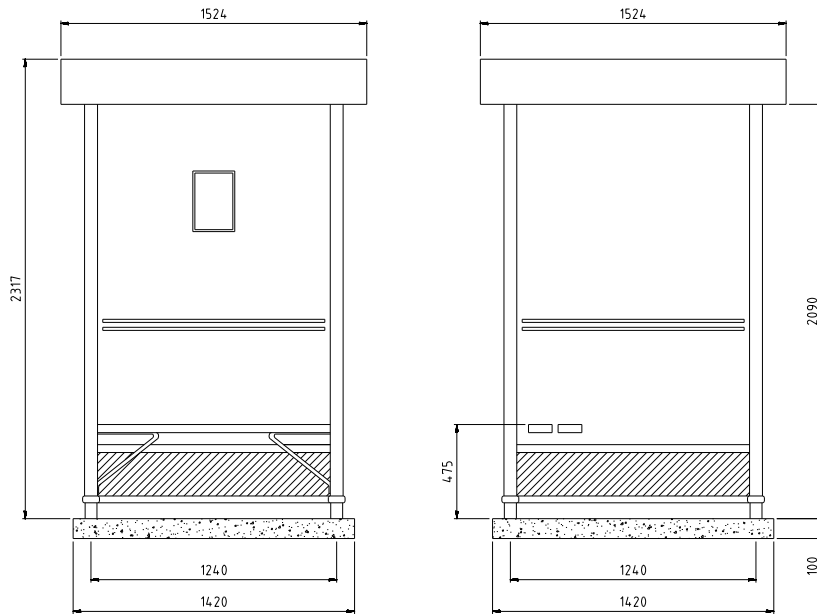

Stomme

Pulverlackerade aluminiumprofiler, i valfri RAL-kulör. Som alternativ anodiserade profiler.

Tak

Limpresat sandwichelement med innertak av vit anti-klotter behandlad glasfiberskiva. Taksarg med möjlighet att skjuta in skyltar med hållplatsnamn.

Skivmaterial

6mm härdat glas.

Vattenavrinning

Utkast från taksarg i hörnen på baksidan.

Markförankring

Prefabricerade betongplattor med lyftöglor för enkel flyttning av skyddet.

Mått

Sektioner a 1240mm. Kan även fås i 2 och 3-sektioner.

Tillval

- Infällda belysningsarmaturer i tak, LED. Kopplingsrör för anslutning av inkommande kabel.
- Solcellsbelysning
- Prefabricerad betongplatta
- Sittbänk
- Informationstavla
- Papperskorg, askkopp
- Skyddsräcke