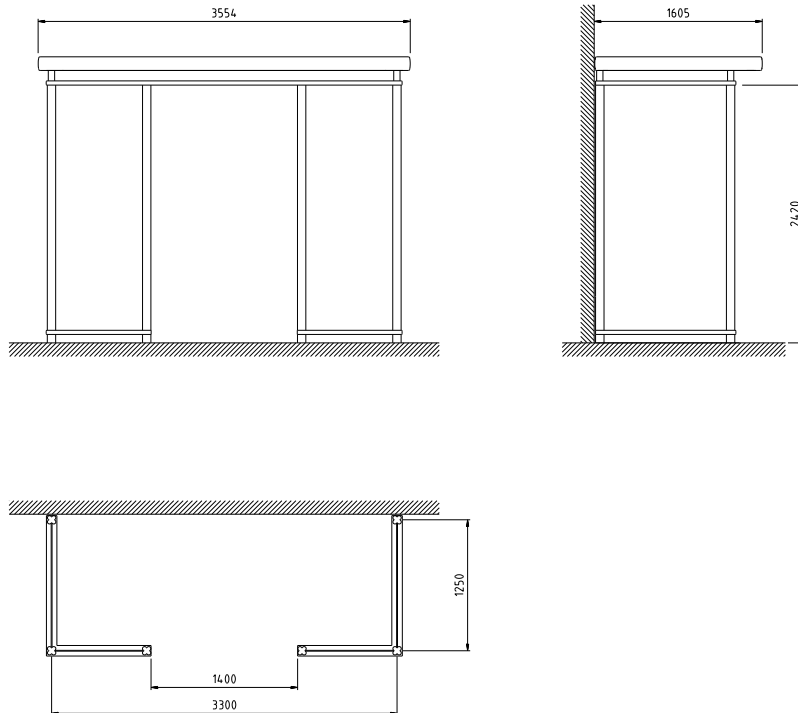

Stomme

Pulverlackerade aluminiumprofiler, i valfri RAL-kulör. Som alternativ anodiserade profiler.

Tak

Limpresat sandwichelement med innertak av vit anti-klotter behandlad glasfiberskiva.

Skivmaterial

8mm härdat glas.

Vattenavrinning

Utkast från taksarg i hörnen på baksidan.

Markförankring

Prefabricerade betongplattor alt. platsgjutning.

Mått

Enligt skiss. Övriga storlekar enl förfrågan.

Tillval

- Infällda belysningsarmaturer i tak, LED. Kopplingsrör för anslutning av inkommande kabel.
- Prefabricerad betongplatta
- Sittbänk, lutningsbräda